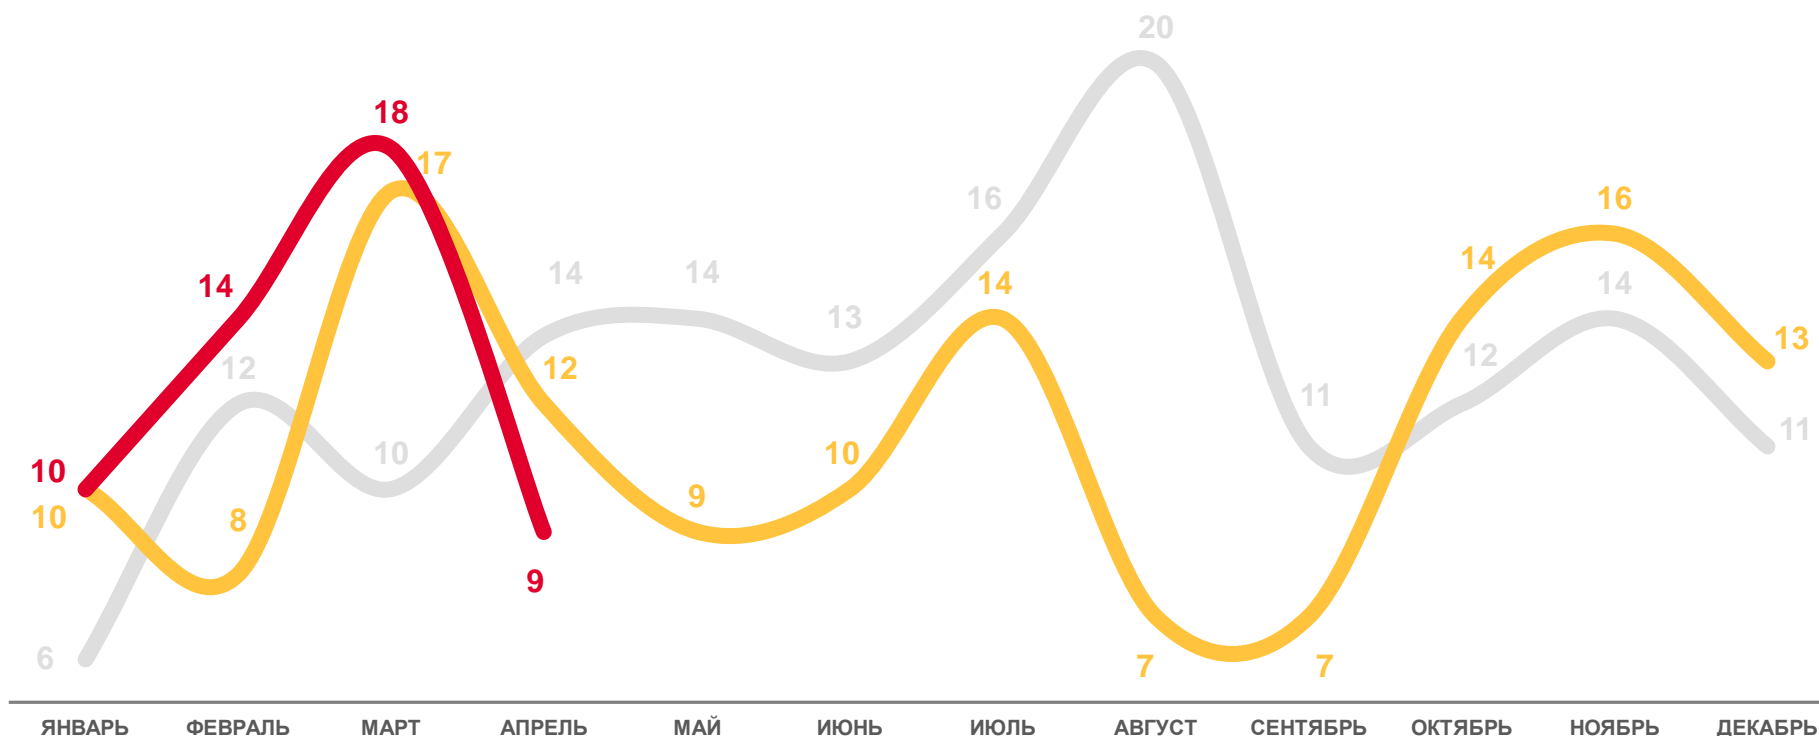

# ПОКАЗАТЕЛИ МЛАДЕНЧЕСКОЙ СМЕРТНОСТИ

человек

Январь-апрель  
2023 года

человек

**51**

в расчете  
на 1 000 родившихся  
живыми

**5,8**

2021 2022 2023

## Рождаемость

## Смертность