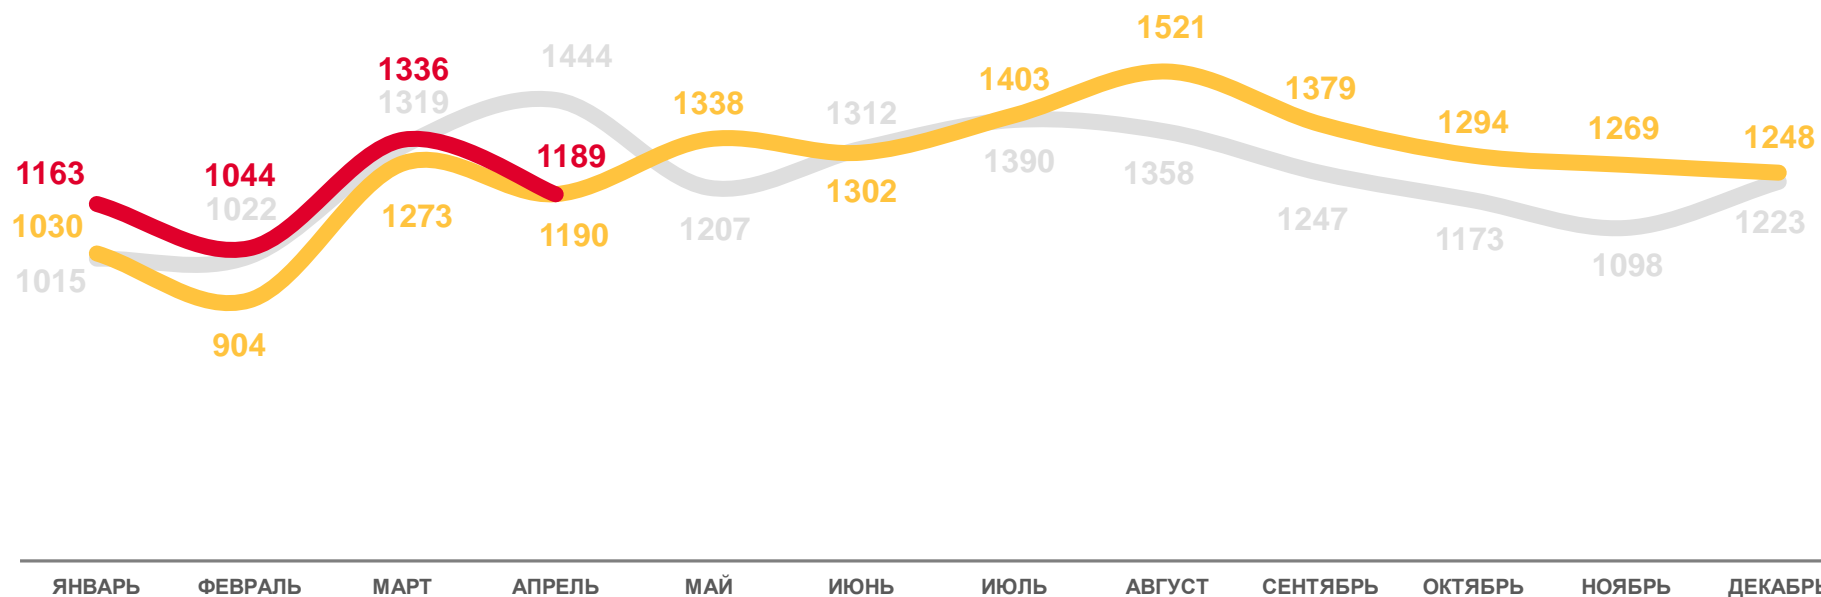

## 5,4

# ЧИСЛО ЗАРЕГИСТРИРОВАННЫХ РАЗВОДОВ

единиц

Январь-апрель  
2023 года

единиц

**4 732**

в расчете  
на 1 000 человек

**5,1**

2021

2022

2023

# КОЭФИЦИЕНТЫ БРАЧНОСТИ И РАЗВОДИМОСТИ В РЕГИОНАХ РФ СИБИРСКОГО ФЕДЕРАЛЬНОГО ОКРУГА

в январе-апреле 2023 г.