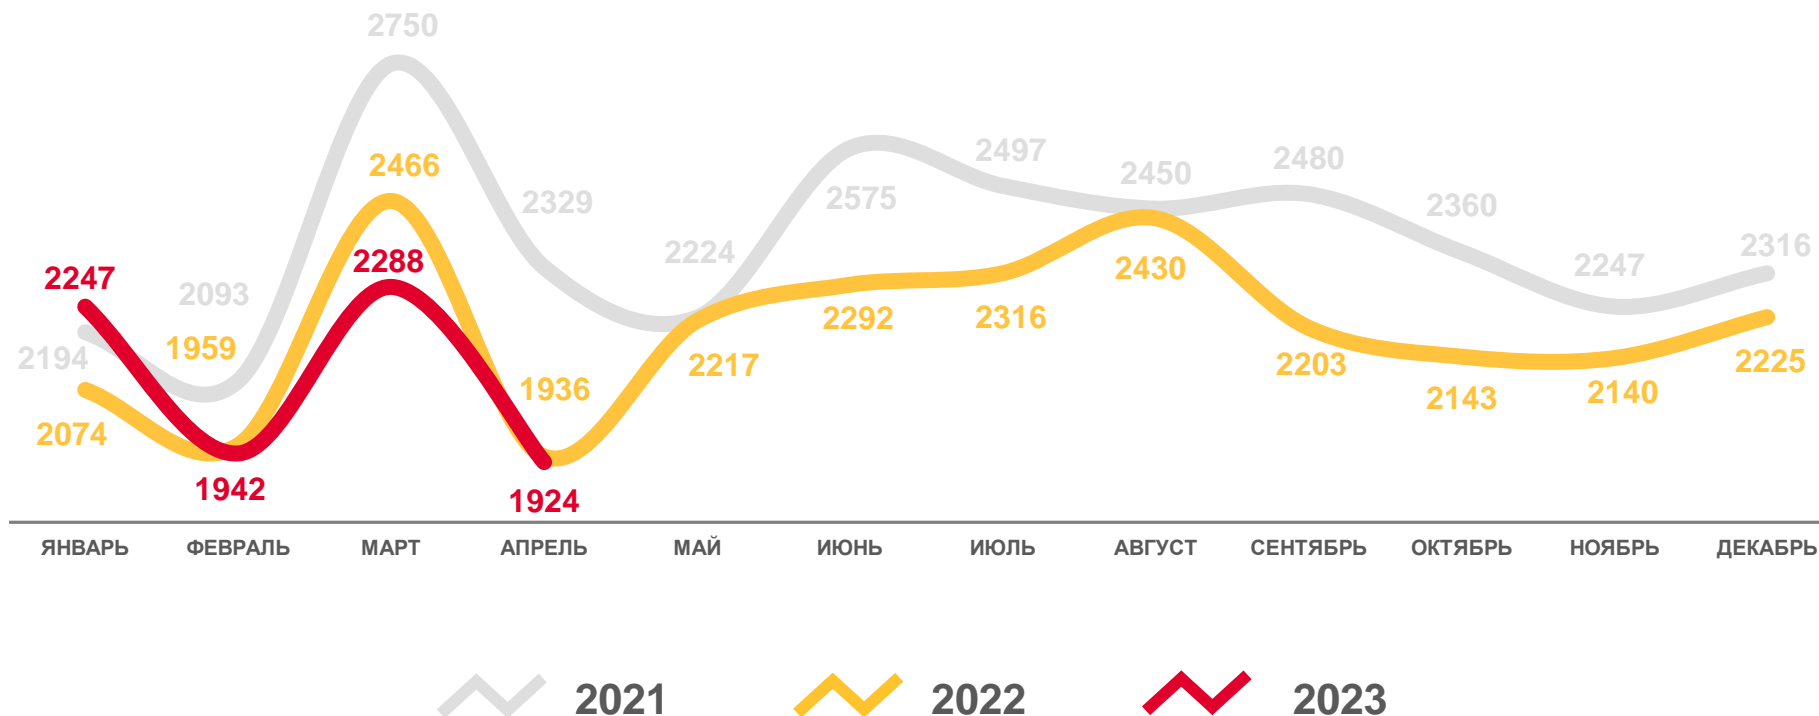

# ЧИСЛО ЗАРЕГИСТРИРОВАННЫХ РОДИВШИХСЯ

человек

Январь-апрель  
2023 года

человек

**8 401**

в расчете  
на 1 000 человек

**9,0**