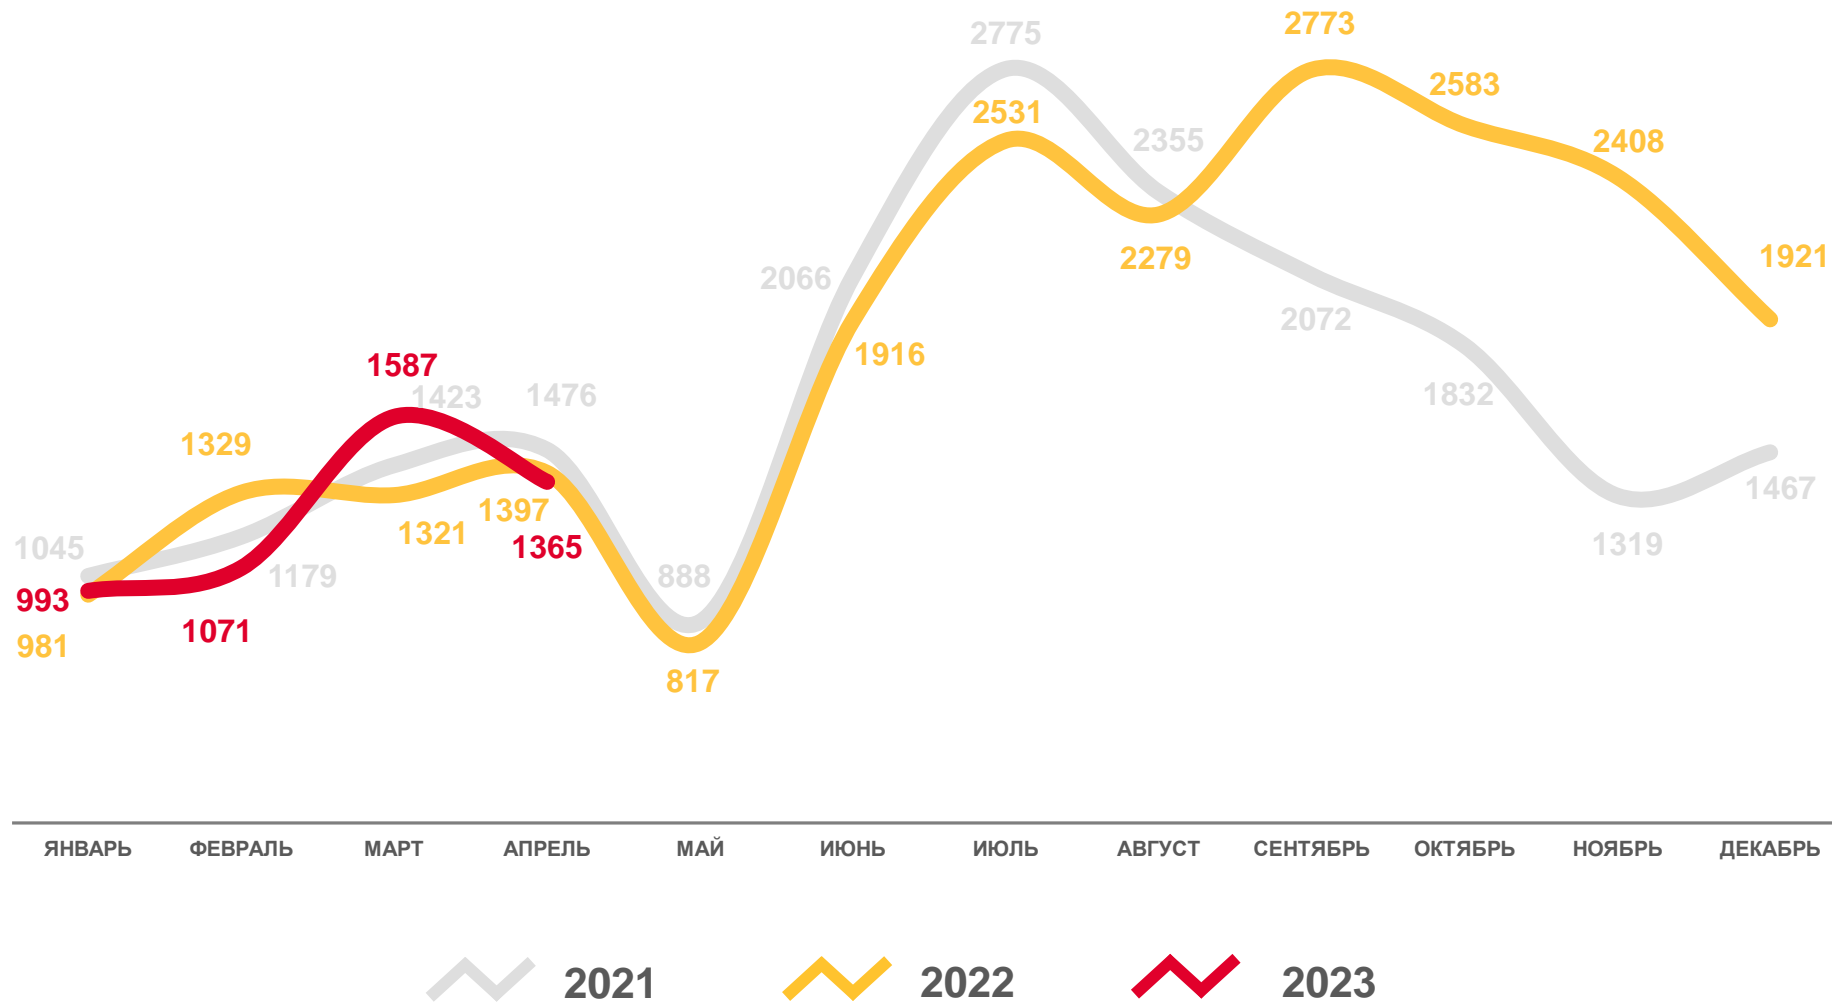

ЧИСЛО ЗАРЕГИСТРИРОВАННЫХ БРАКОВ

единиц

Январь-апрель
2023 года

единиц

5 016

в расчете
на 1 000 человек

5,4