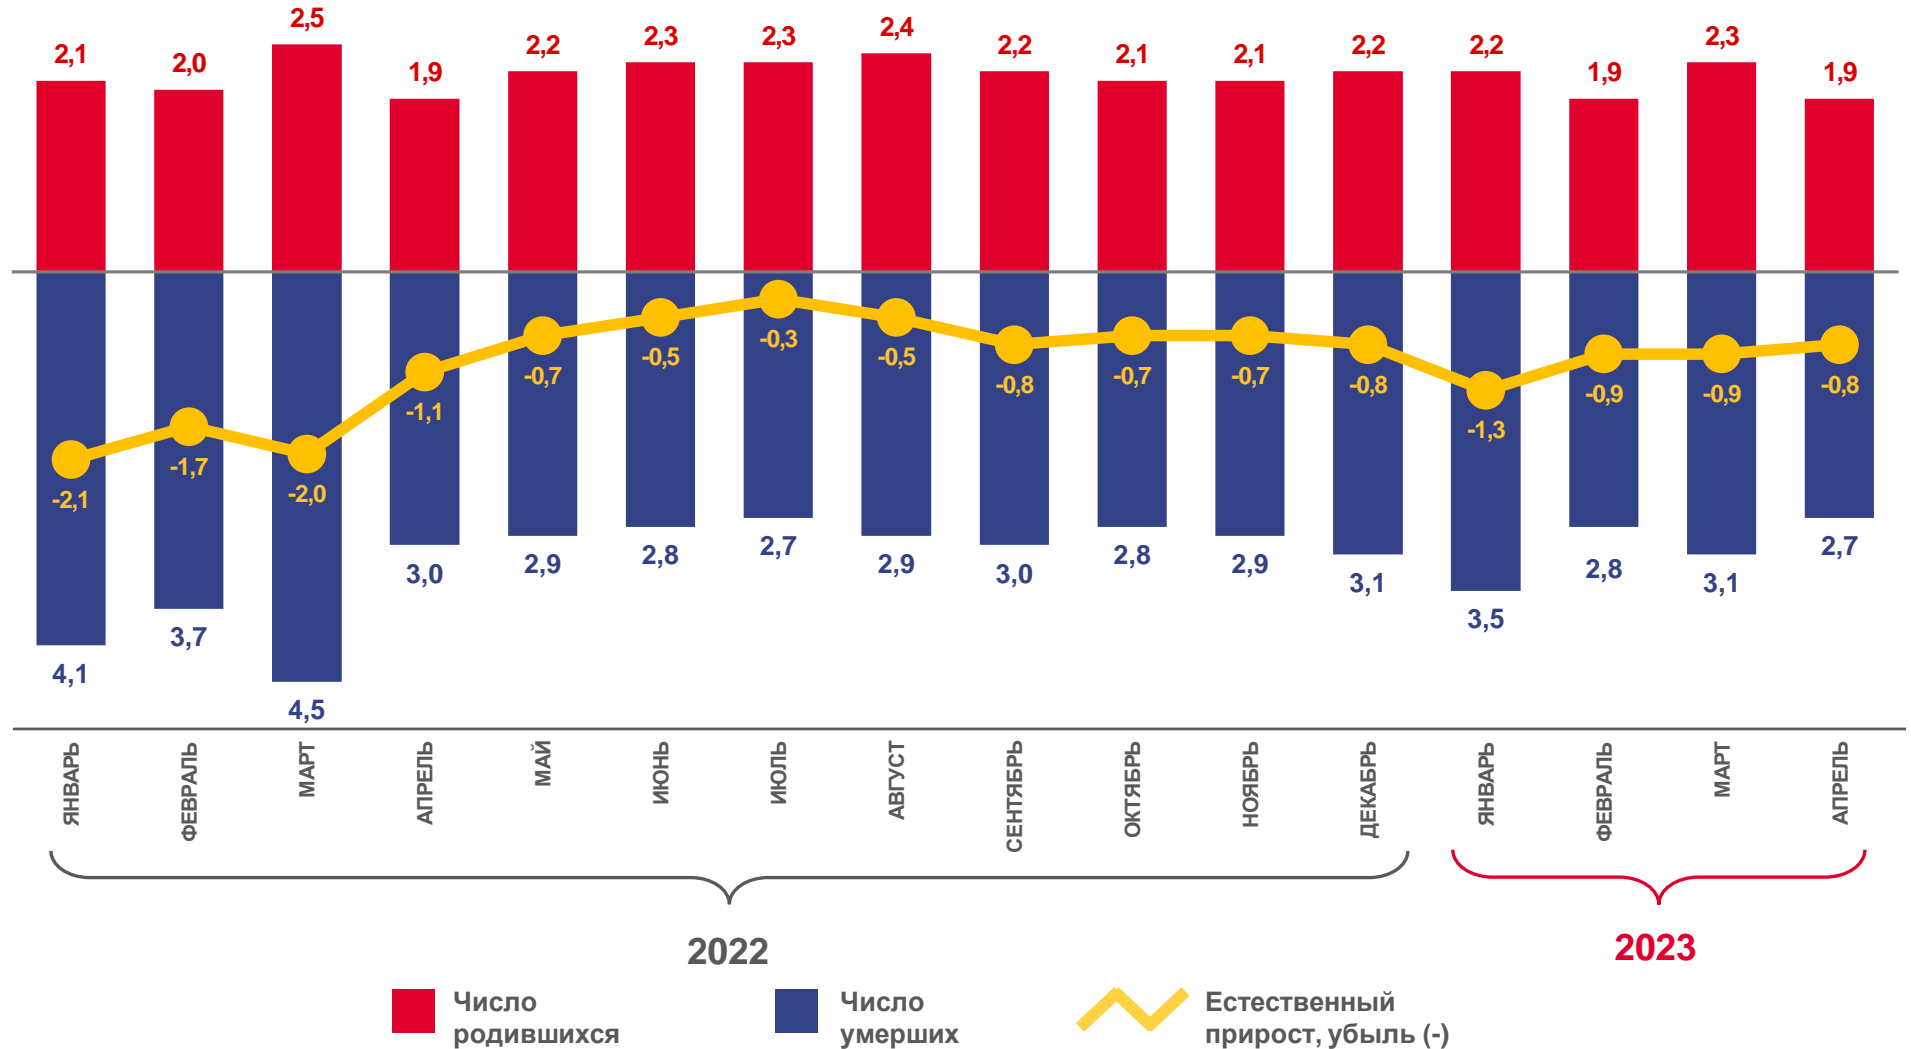

## 05 Коэффициенты брачности и разводимости в регионах РФ Сибирского федерального округа

# ЕСТЕСТВЕННОЕ ДВИЖЕНИЕ НАСЕЛЕНИЯ

ТЫС. ЧЕЛОВЕК

Январь-апрель  
2023 года

Естественный прирост,  
убыль (-)

ТЫС. ЧЕЛОВЕК

**-3,8**

в расчете  
на 1 000 человек

**-4,1**