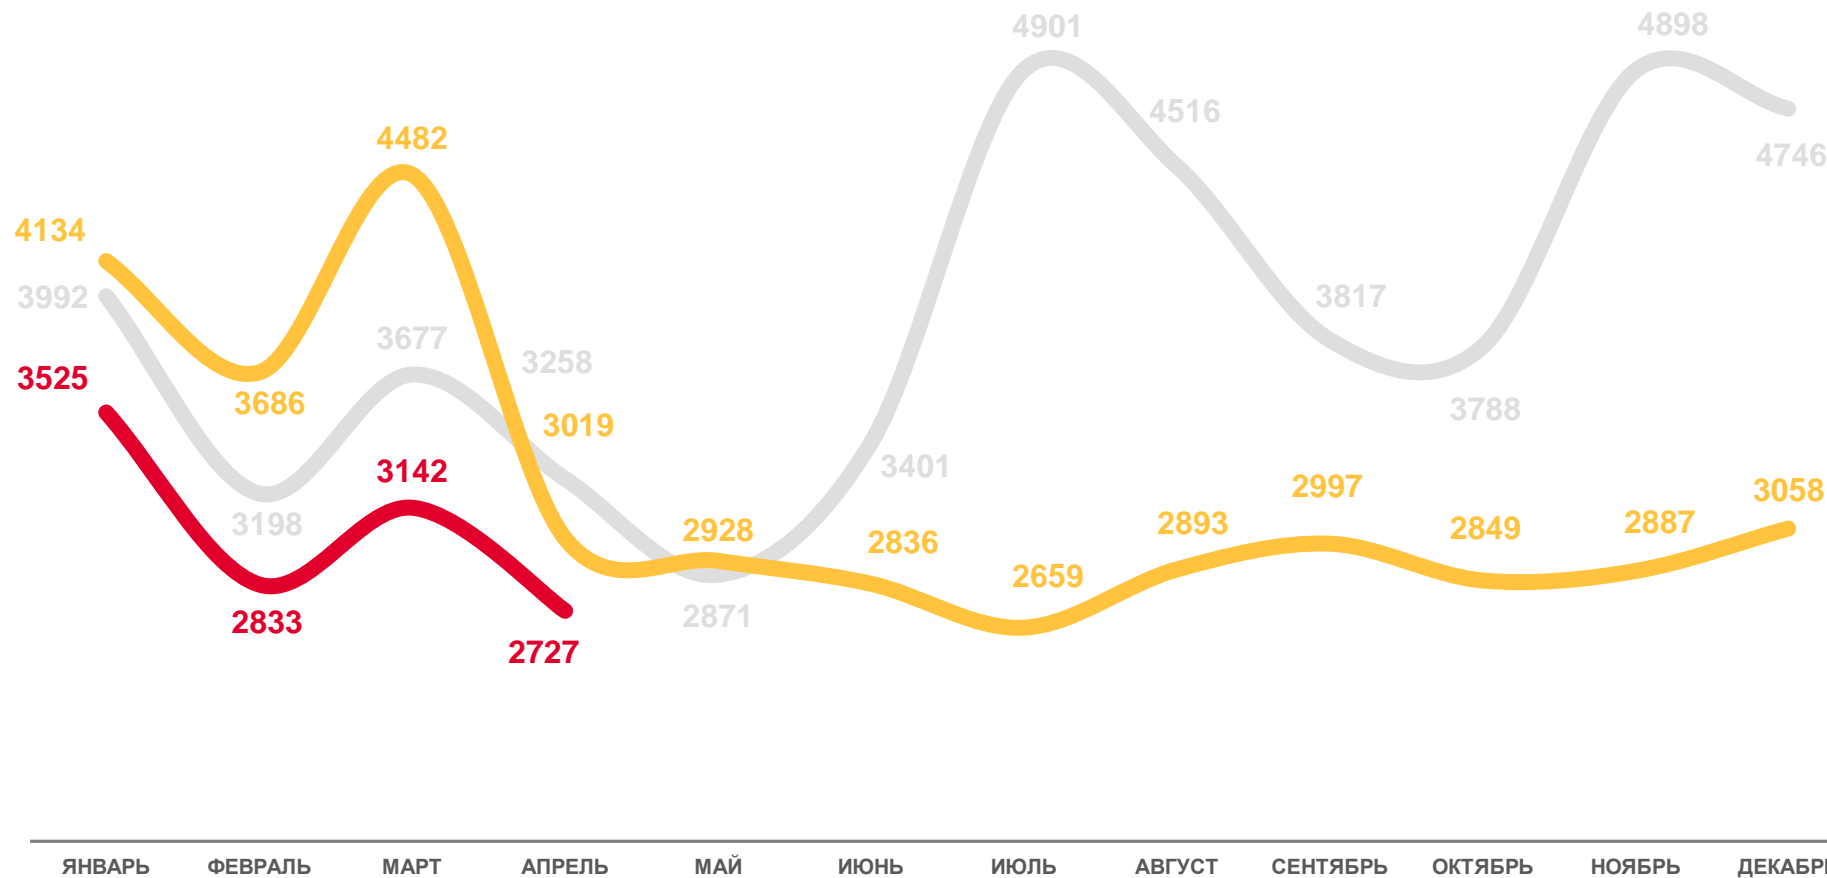

# ЧИСЛО ЗАРЕГИСТРИРОВАННЫХ УМЕРШИХ

человек

Январь-апрель  
2023 года

человек

**12 227**

в расчете  
на 1 000 человек

**13,1**

2021

2022

2023

# ПОКАЗАТЕЛИ МЛАДЕНЧЕСКОЙ СМЕРТНОСТИ

человек

Январь-апрель  
2023 года

человек

**51**

в расчете  
на 1 000 родившихся  
живыми

**5,8**

2021 2022 2023